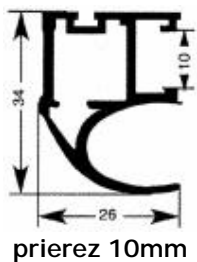

Hliníkový systém - otvorený

striebro