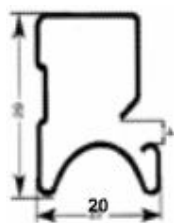

Oceľový systém - oceľ úzky

prierez 10mm

prierez 4mm

biela

striebro

bronz

javor

buk