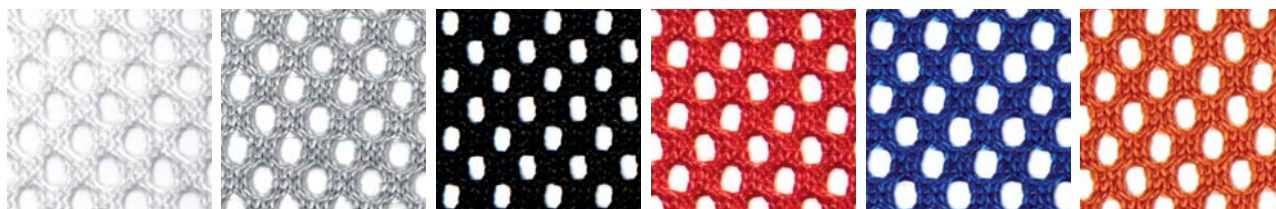

MECHANIKA SYNCHRON (S6)

931 / 936

MECHANIKA TOP SYNCHRO (S8) S NASTAVENÍM HLOUBKY SEZENÍ

931 / 936

VZORNÍK SÍŤOVIN:

A slonová kost

S stříbřitě šedá

N černá