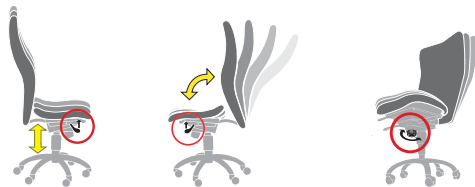

ROZMĚRY (cm)						Hmotnost netto (kg)
2468	99-106	46-53	50	-	59	24,2
2469	102-109	46-53	47	-	64	24,5
2478	126-133	48-55	50	-	63	28,0
2479	127-134	46-53	47	-	64	26,0
2496	116-126	46-56	48	-	60	19,0
2505	86	48	46	50	58	13,0
2578	107	49	50	-	62	23,0
2579	102	47	47	-	61	21,5

MECHANIKA SYNCHRO DYNAMIC HARD S ARETACÍ V 11 POZICÍCH

2478

MECHANIKA SYNCHRON S ARETACÍ V 5 POZICÍCH

2468

2469

2479

2496